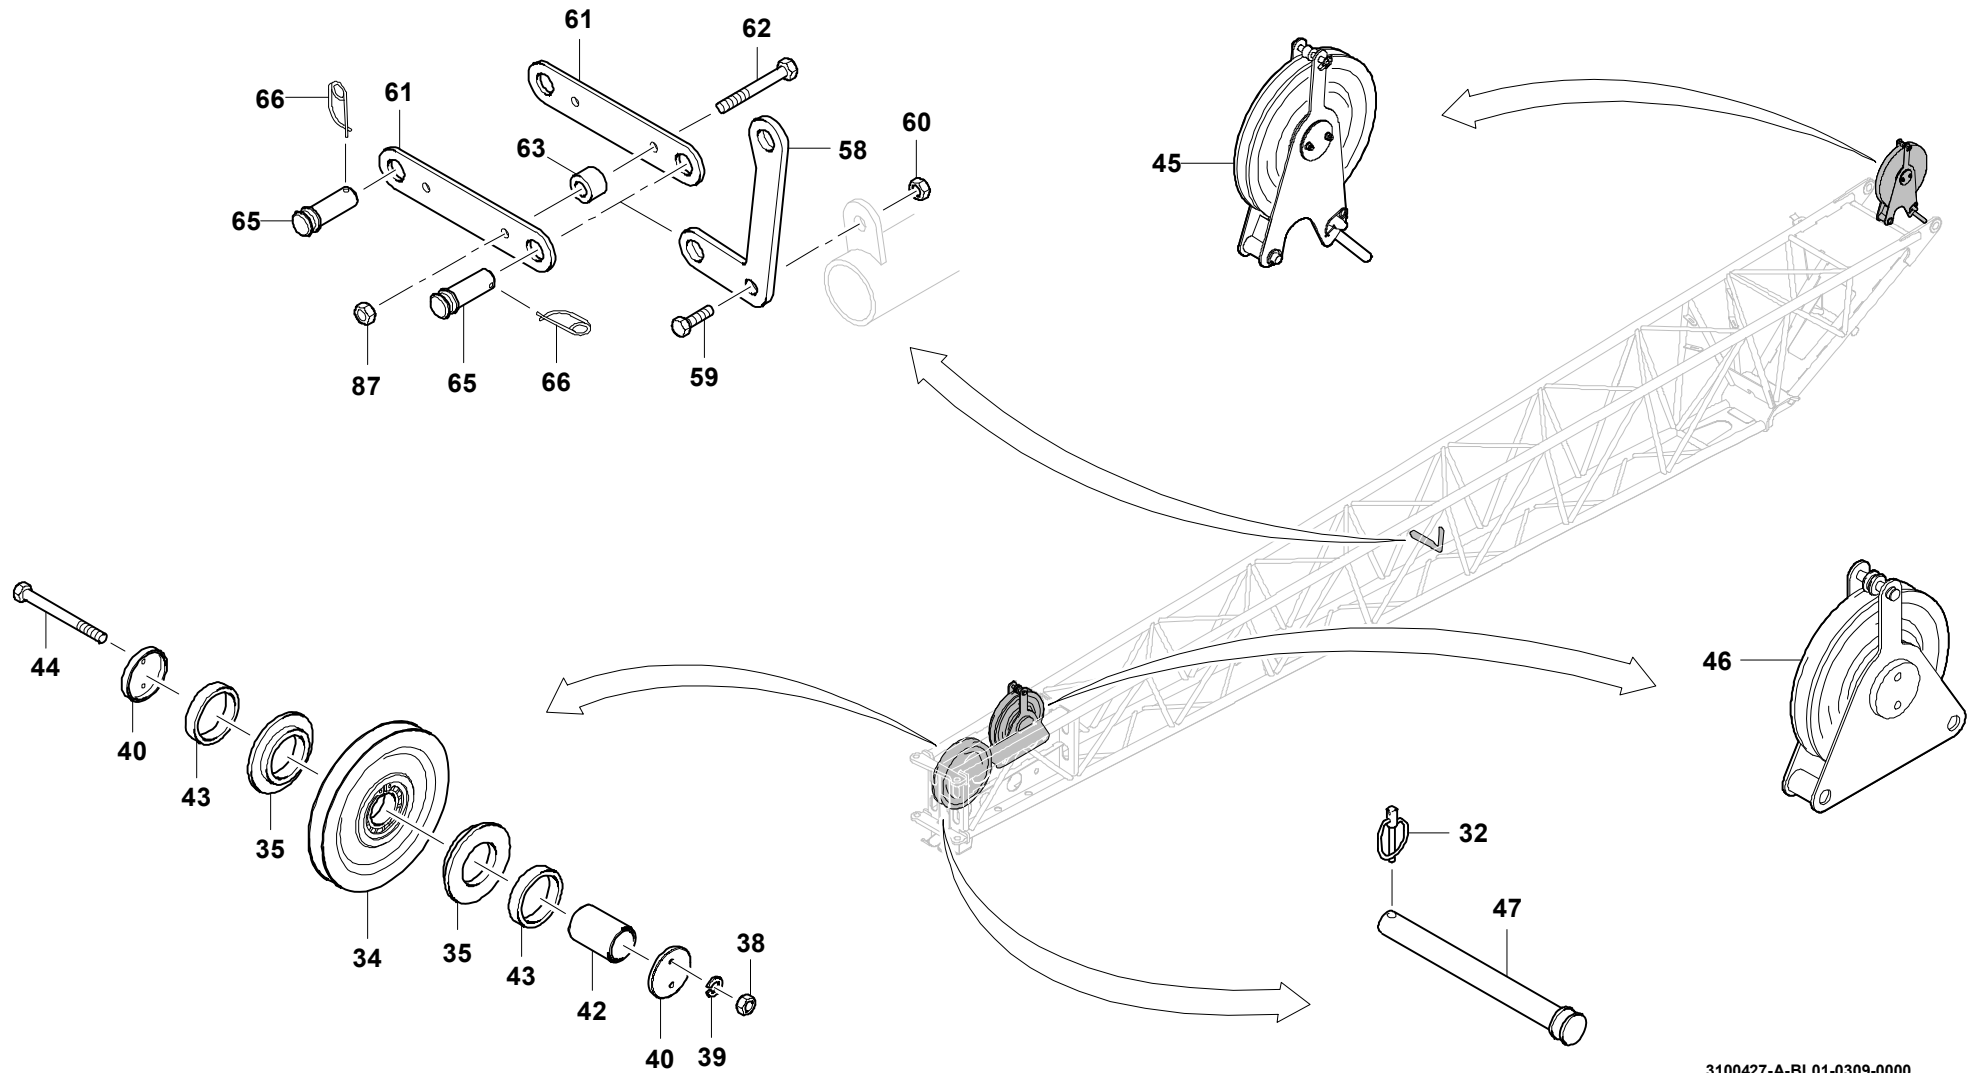

GROVE

EINBAUTEILE 10,5M
MOUNTING PARTS 10,5M

BILDTADEL
PICTORIAL DISPLAY

GMK 5220
BE 710
G 173

03.09

3100427-ETL A

1/3

3100427-A-BL01-0309-0000

GROVE

EINBAUTEILE 10,5M
MOUNTING PARTS 10,5M

BILDТАFEL
PICTORIAL DISPLAY

GMK 5220
BE 710
G 173

03.09

3100427-ETL A

2/3

3100427-A-BL02-0309-0000

GROVE

EINBAUTEILE 10,5M
MOUNTING PARTS 10,5M

BILDTAFEL
PICTORIAL DISPLAY

GMK 5220
BE 710
G 173

03.09

3100427-ETL A

3/3