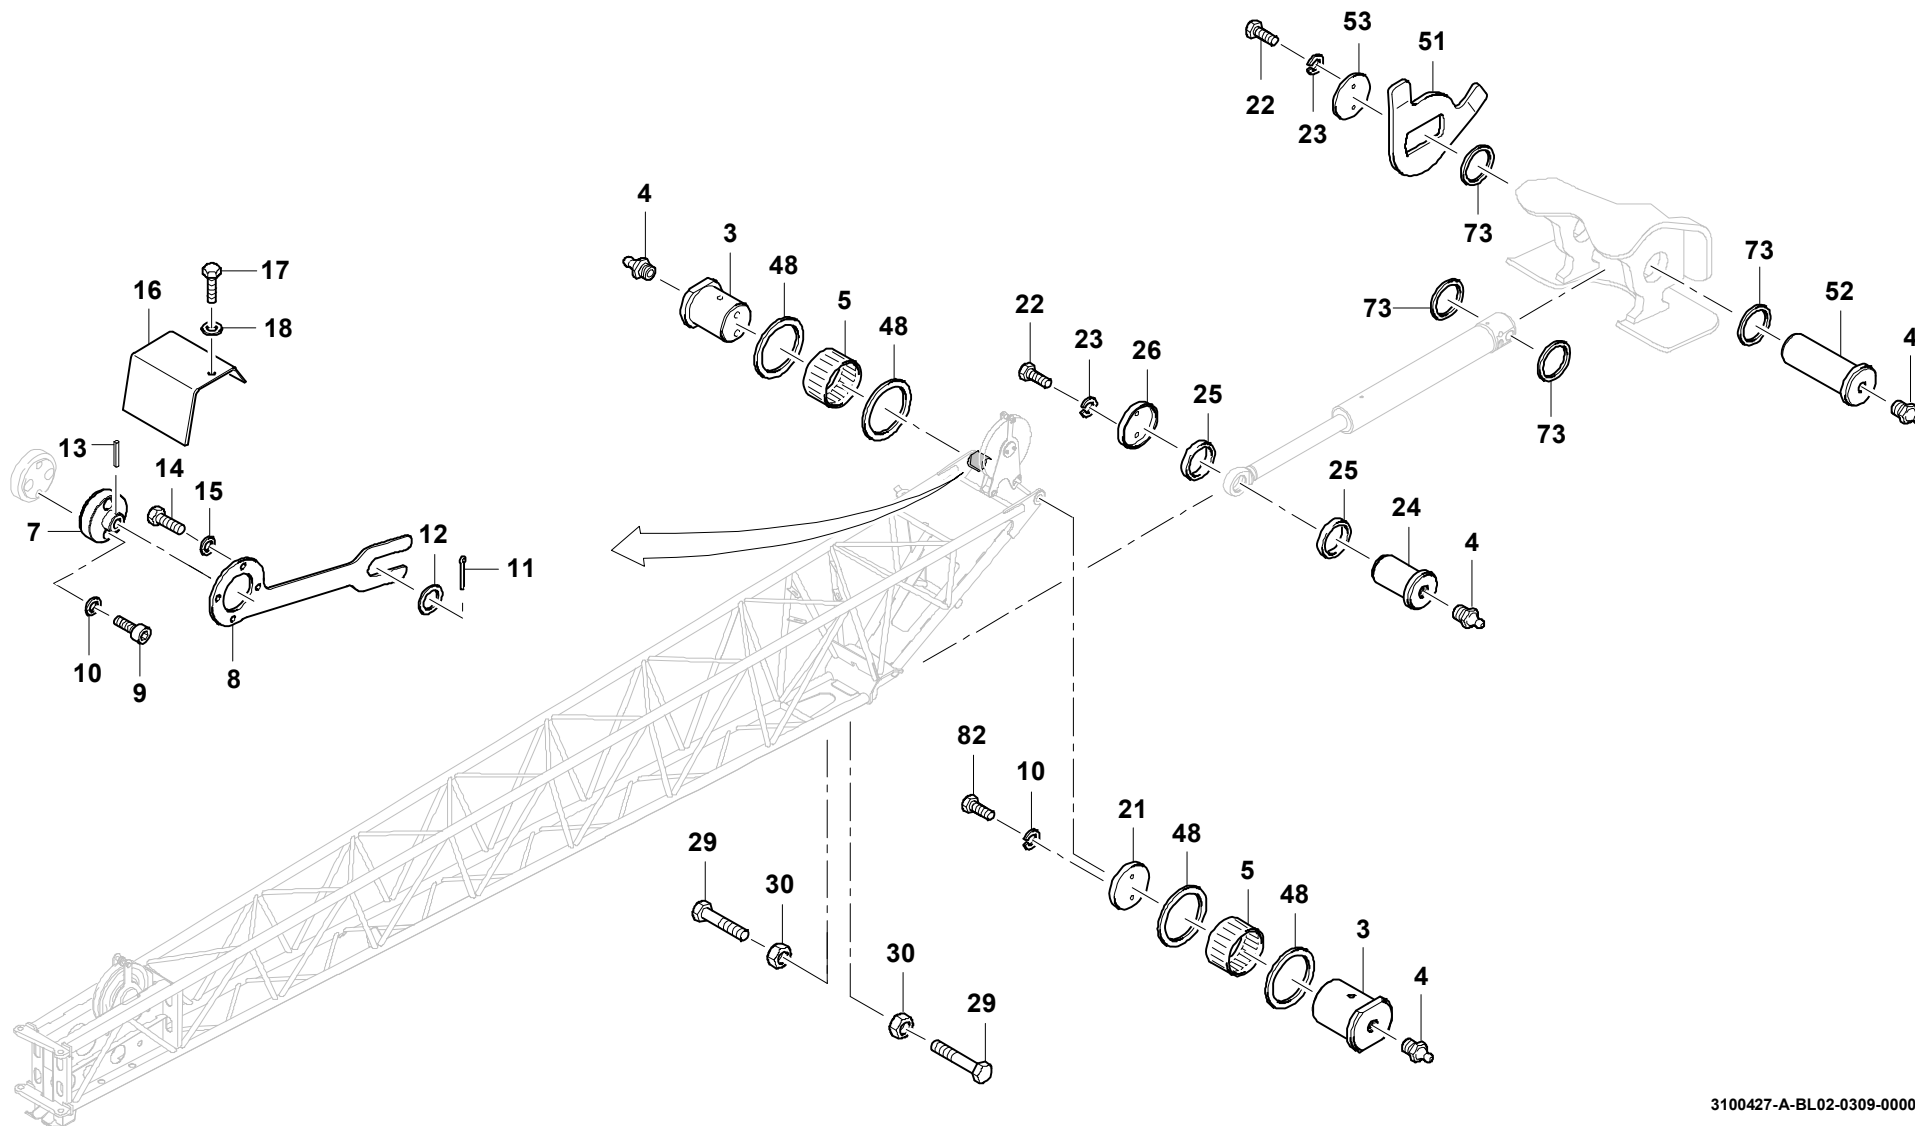

GROVE

EINBAUTEILE 10,5M
MOUNTING PARTS 10,5M

BILDTADEL
PICTORIAL DISPLAY

GMK 5220
BE 710
G 173

03.09

3100427-ETL A

1/3

3100427-A-BL01-0309-0000

GROVE

EINBAUTEILE 10,5M
MOUNTING PARTS 10,5M

BILDТАFEL
PICTORIAL DISPLAY

GMK 5220
BE 710
G 173

03.09

3100427-ETL A

2/3

3100427-A-BL02-0309-0000

GROVE

EINBAUTEILE 10,5M
MOUNTING PARTS 10,5M

BILDTAFEL
PICTORIAL DISPLAY

GMK 5220
BE 710
G 173

03.09

3100427-ETL A

3/3